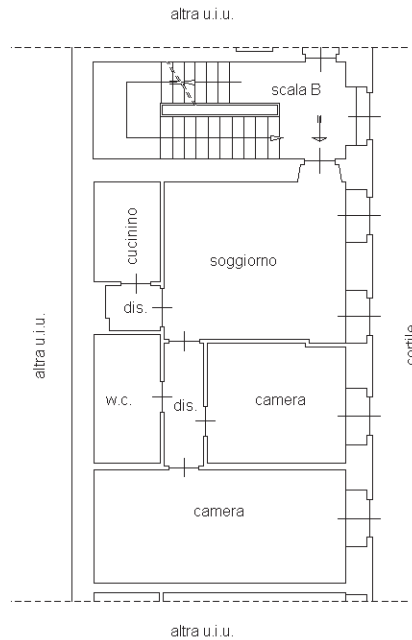

Identificativi Catastali:

Sezione:

Foglio: 176

Particella: 24

Subalterno: 18

Compilata da:
Perricone Luca

Iscritto all'albo:
Geometri

Prov. Torino

N. 7482

Scheda n. 1 Scala 1:200

PIANTA PIANO PRIMO (2° f.t.)

H = 3,10 m

Riferimento ubicazione u.i.u.

PIANTA PIANO QUARTO (SOTTOTETTO)

Hm = 1,32 m